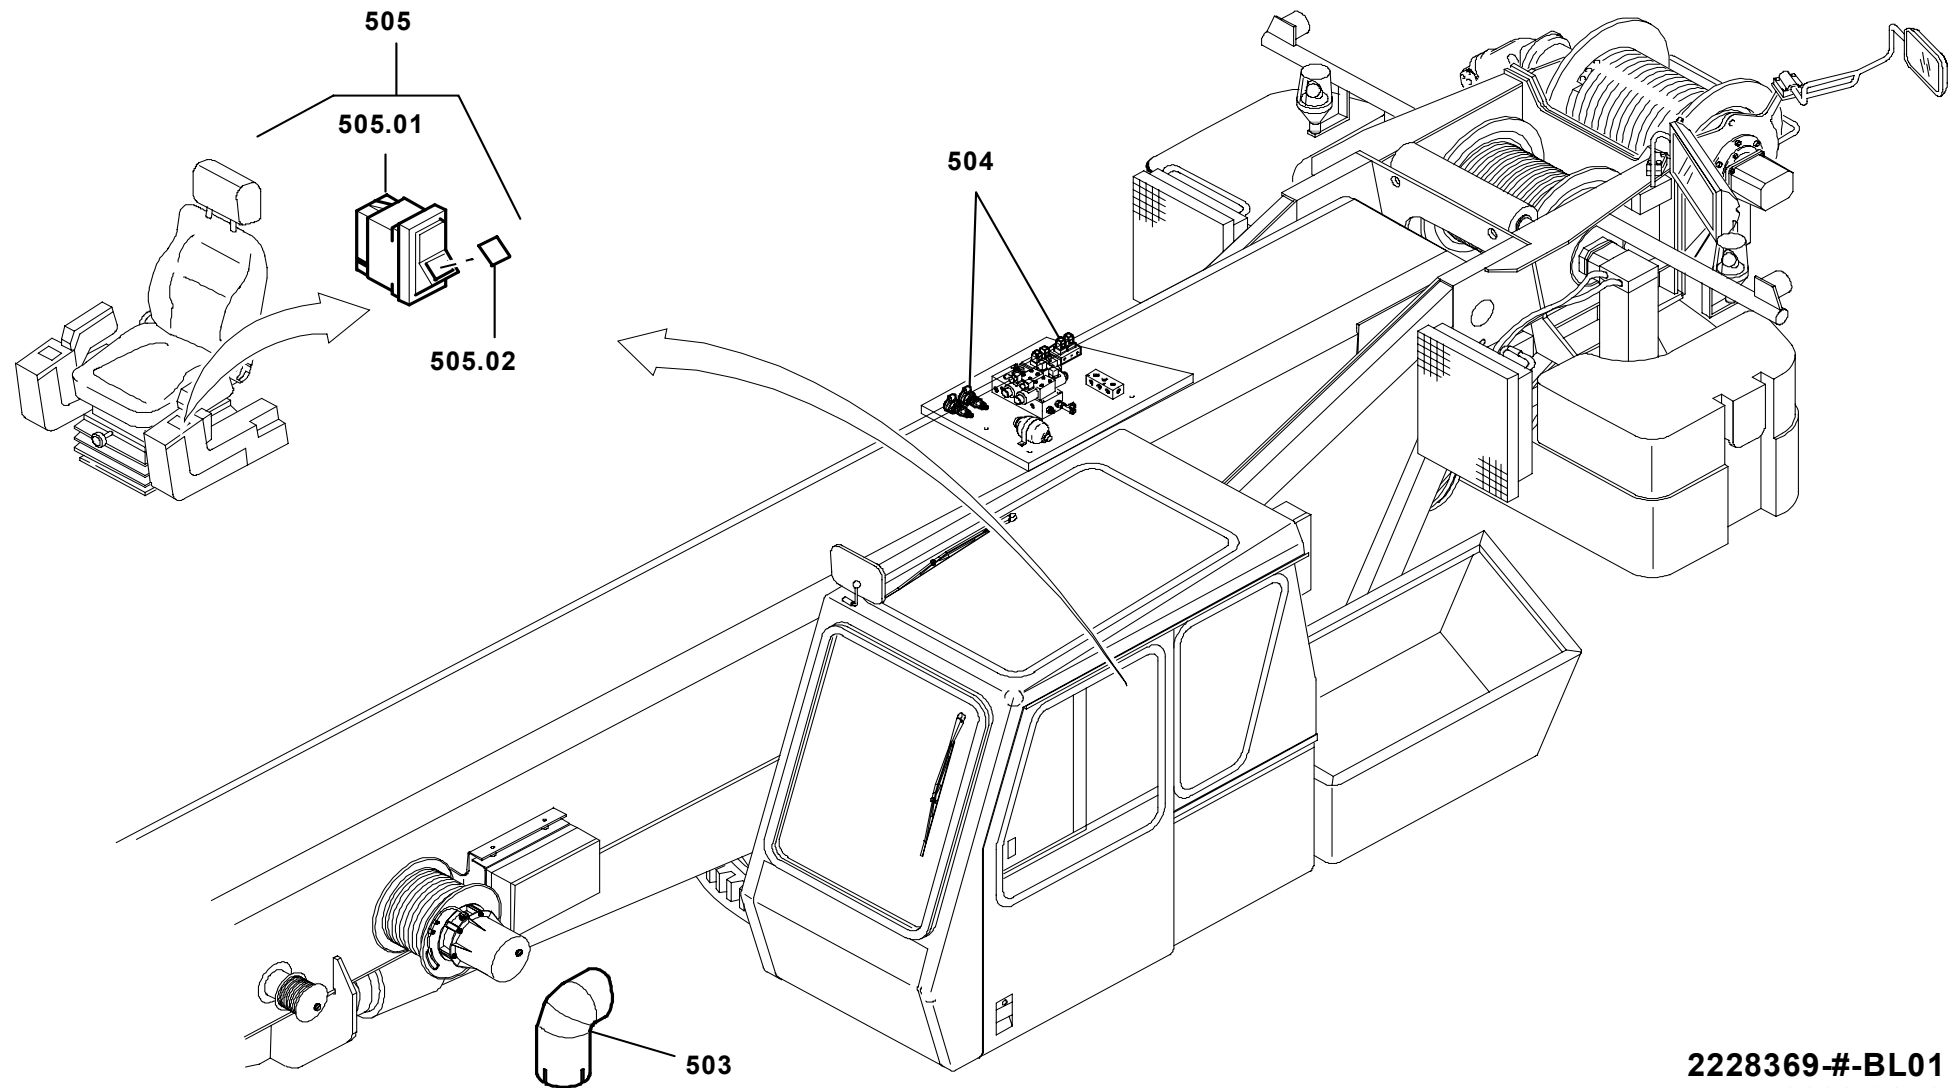

GROVEHILFSHUBWERK DREHTISCH - KABINE
AUXILIARY HOIST TURNTABLE - CABBILDТАFEL
PICTORIAL DISPLAYGMK 3050
BE 770
G 000

02.00

2228369-ETL #

1/1

2228369-#-BL01
0200-3050